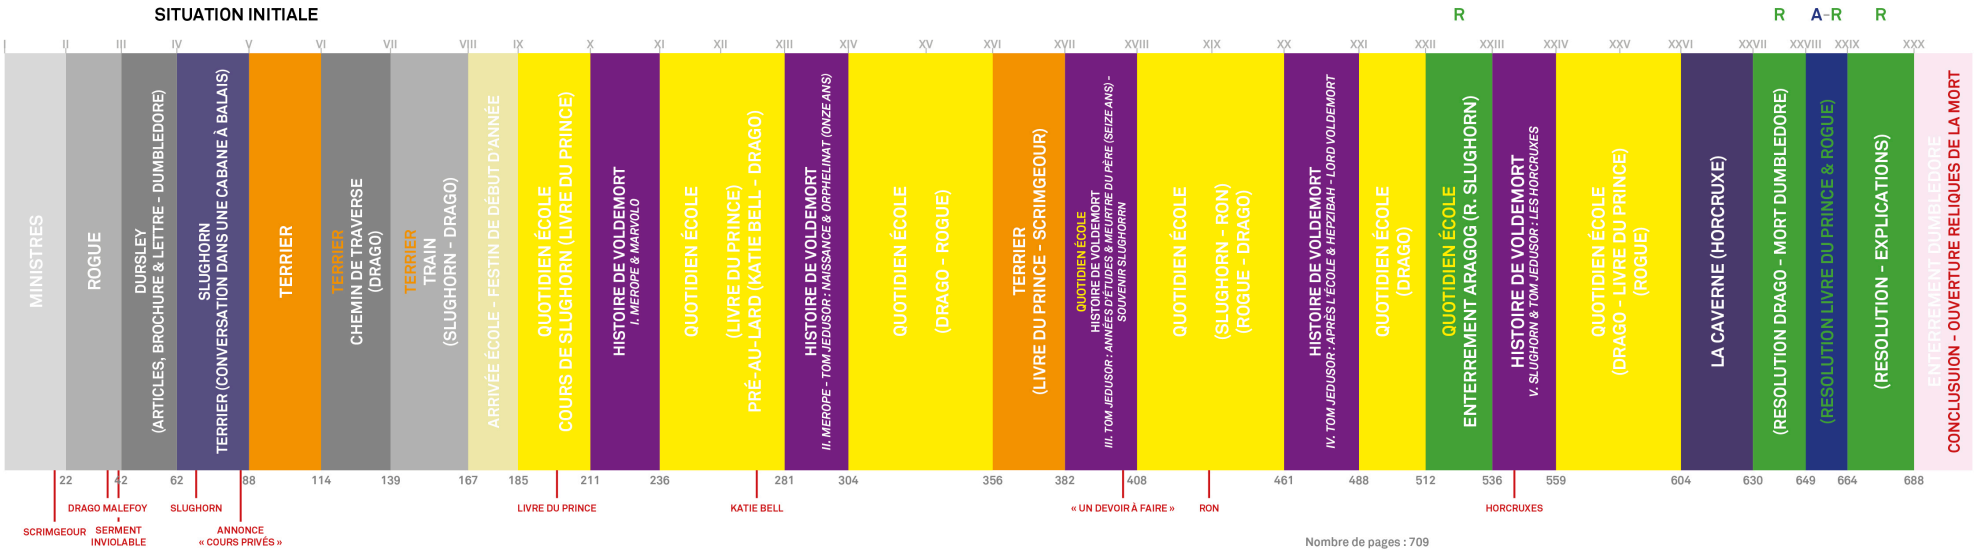

STRUCTURE HP6

Nombre de pages : 709